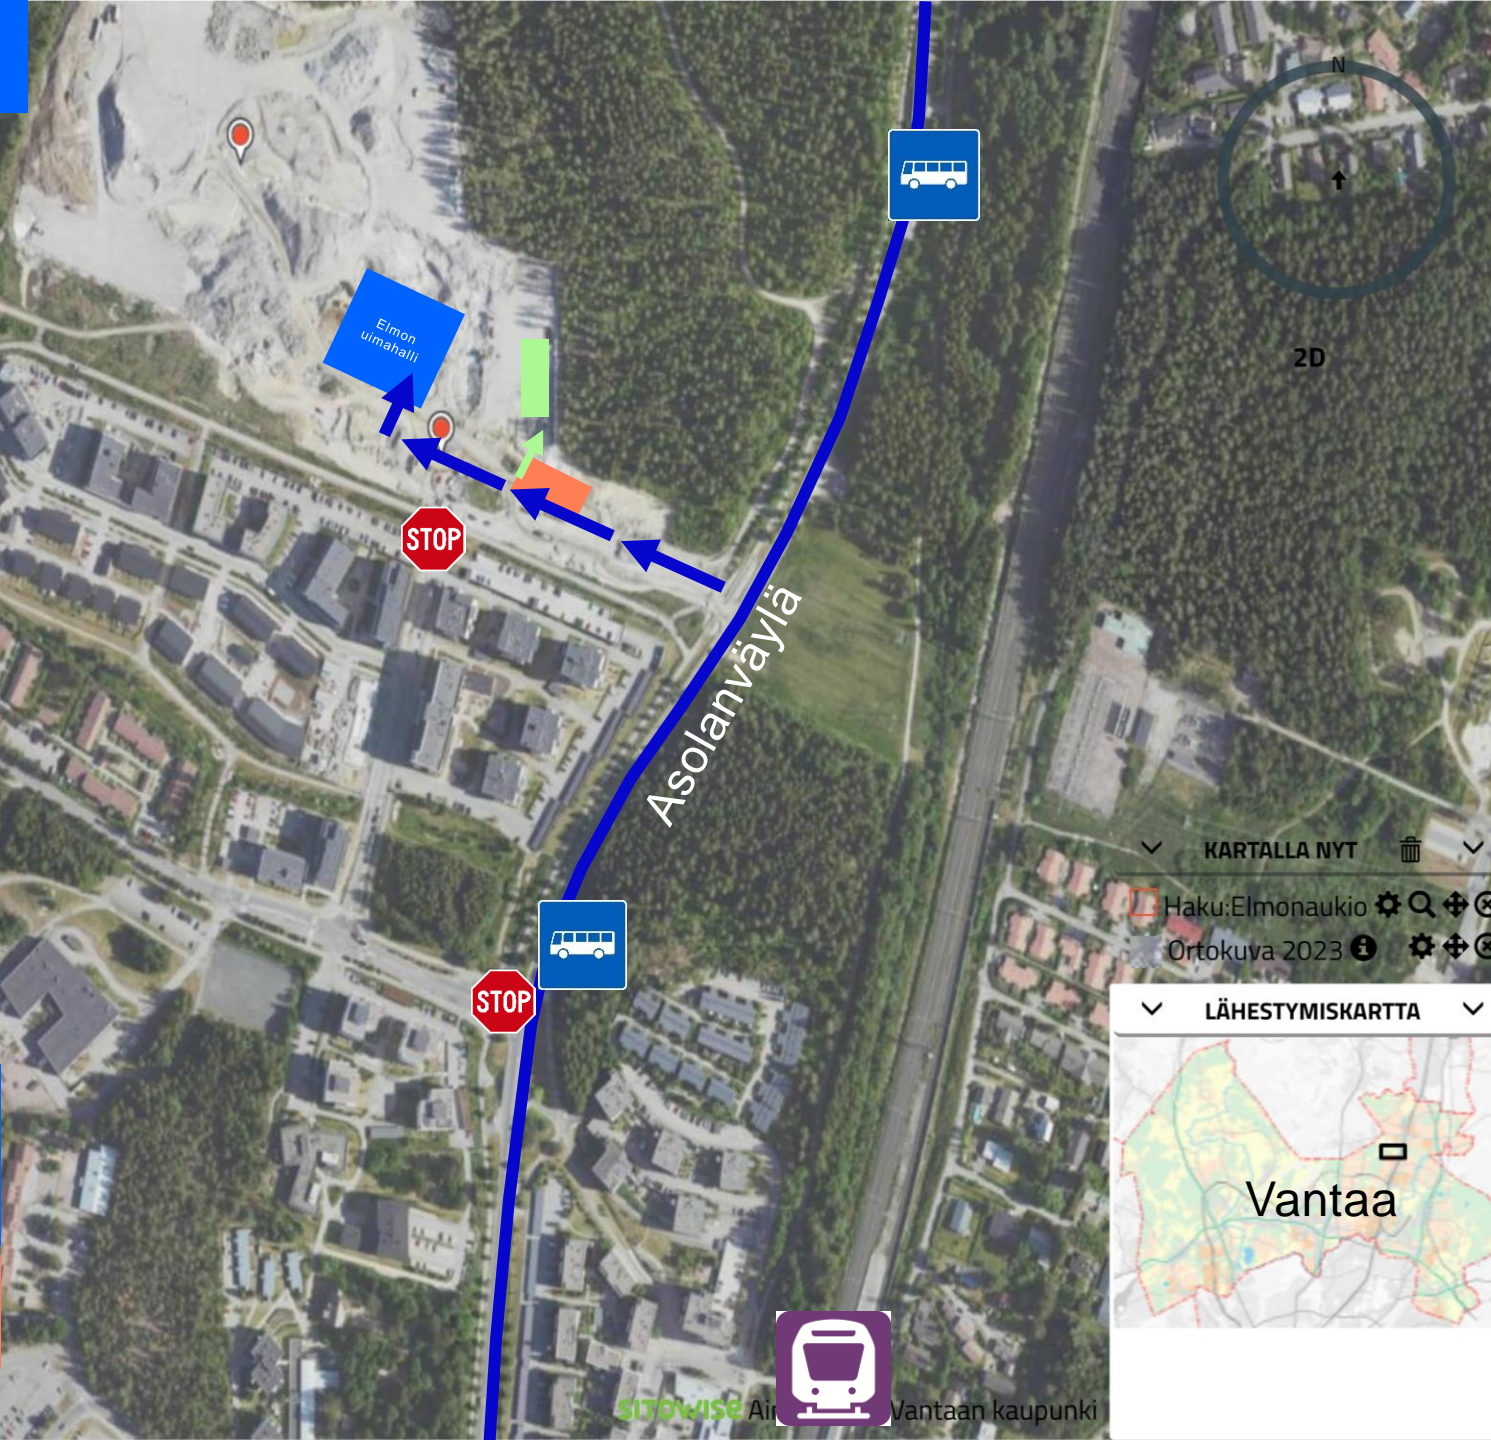

# Saapuminen työmaalle

Kun saavut työmaalle ensimmäistä kertaa vieraile työmaatoimistossa ja ota yhteys NCC:n työnjohtoon

Pysäköinti sallittu ainoastaan työmaan pysäköintialueella.

## Selitteet

Työmaatoimisto

Pysäköinti

Kulku työmaatoimistoon

Google maps:  
Elmon urheilupuisto

Pysäkin nimi:  
Rekolanväylä/Haxberg  
587, 633N, 735, 973

Juna-asema:  
Rekolan asema